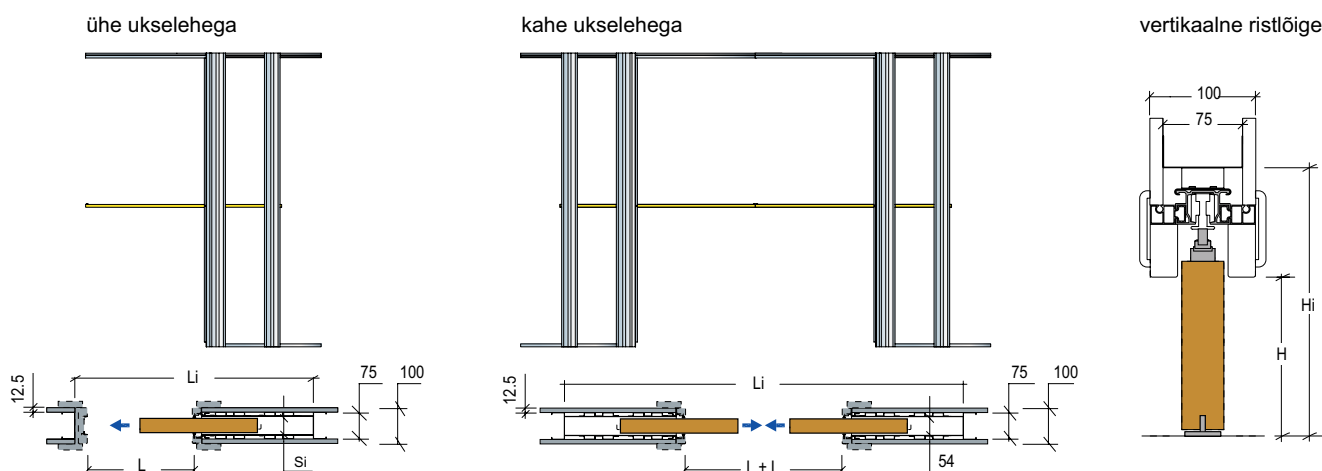

DoorKit 900 - 1000 / seinakarkassile 75 mm / max ukse paksus 40 mm

Ühepoolne

ukseava mõõdud (L) laius x kõrgus (H)mm	paigaldusava mõõdud(Li) laius x kõrgus (Hi) mm	valmisena välismõõt / karkassi sisemõõt mm	ukselehe mõõdud laius x kõrgus mm
900 x 2000/2100	1870 x 2105/2205	100/54	930 x 2010/2110
1000 x 2000/2100	2070 x 2105/2205		1030 x 2010/2110
Kahepoolne			
1800 x 2000/2100	3685 x 2105/2205	100/54	(930 x 2010/2110) x 2
2000 x 2000/2100	4085 x 2105/2205		(1030 x 2010/2110) x 2

Karkass

Doorkit on komplekt kergseintele, mida on tänu klik-ühendussüsteemile kiire ja lihtne monteerida, ei vaja kruvisid. Lehtmetailist karkassi kaks komplekti (600-800 mm ja 900-1000 mm) katavad kõigi standardmõõtudega ukseraamide vahemiku.

Väikeste mõõtmetega pakend võimaldab Doorkiti jaemüüjal säästa ruumi ja tagada toote lihtne ja kiire transportmine.

Kahepoolne

Kahepoolse lükandukse saavutamiseks ühendage vastastikku kaks ühepoolset Doorkit süsteemi. Komplektist leiad selleks kõik vajalikud ühendustarvikud.

Komplekt koosneb:

- neli vertikaalset püsttala (0,8 mm lehtmetail), millest kaks on tugevdatud spetsiaalse 2,4 mm paksuse metall-profiiliga;
- alumine ja ülemine karkass (1 mm lehtmetail), puidust vahetükk;
- alumiiniumist juhtiin, kuullaagritel rullikud ja ukse kinnitusklambrid;
- 60 kruvi (3,5x19 mm) kipsplaadi kinnitamiseks, ühenduskeeled kahe ühepoolse komplekti kahepoolseks muutmiseks.